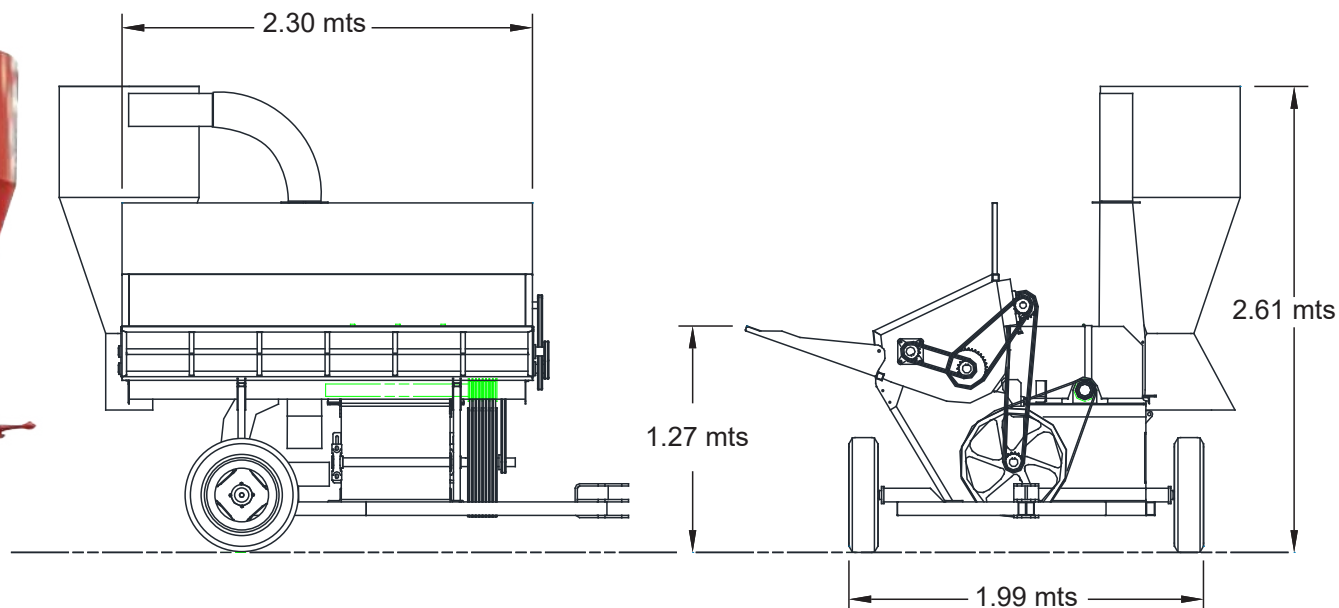

# MOLINO 24 CON TOLVA ALIMENTADORA A REMOLQUE

## DESCRIPCIÓN

**Velocidad requerida**

**Capacidad aproximada**

**Peso Aproximado**

## ESPECIFICACIÓN

540 RPM

5 T/Hr

1,100Kgs

## CARACTERÍSTICAS:

Tolva de alimentación  
Remolque empotrable al tractor  
Perfecto para forraje seco